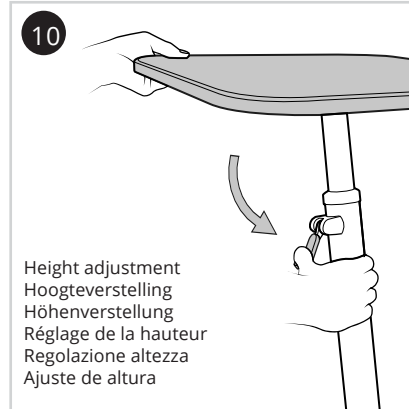

Meerkantoor  
Alles voor kantoor

7 kg  
(15.4 lb)

55cm - 75cm  
21.6" - 29.5"

Parts / Onderdelen / Teile / Pièces / Par ti / Par tes

Hex keys included/Inbussleutels inbegrepen/ Inbusschlüssel enthalten/Clés hexagonales incluses  
/Chiavi esagonali incluse/Llaves hexagonales incluidas

**5**

**6**

**7**

**8**

Height adjustment  
Hoogteverstelling  
Höhenverstellung  
Réglage de la hauteur  
Regolazione altezza  
Ajuste de altura

No rights can be derived from this publication/  
Aan deze uitgave kunnen geen rechten worden  
ontleend/Aus dieser Ausgabe können keine  
Rechte abgeleitet werden/Aucun droit ne peut  
découler de cette publication/Dal presente  
documento non deriva alcun diritto/Del  
contenido de esta publicación no podrá  
derivarse ningún derecho