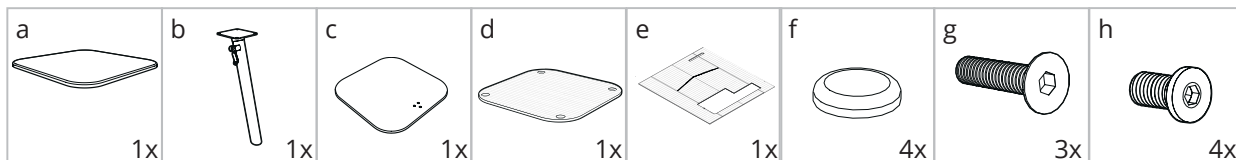

Meerkantoor  
Alles voor kantoor

7 kg  
(15.4 lb)

55cm - 75cm  
21.6" - 29.5"

Parts / Onderdelen / Teile / Pièces / Par ti / Par tes

Hex keys included/Inbussleutels inbegrepen/ Inbusschlüssel enthalten/Clés hexagonales incluses  
/Chiavi esagonali incluse/Llaves hexagonales incluidas