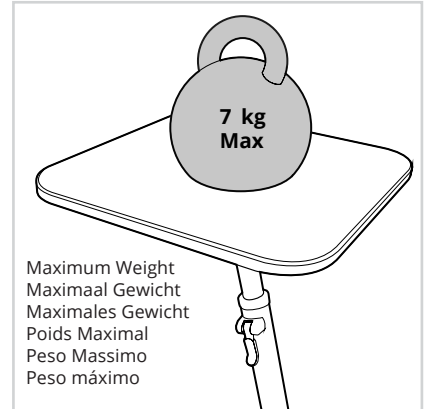

Meerkantoor  
Alles voor kantoor

7 kg  
(15.4 lb)

55cm - 75cm  
21.6" - 29.5"

Parts / Onderdelen / Teile / Pièces / Par ti / Par tes

Hex keys included/Inbussleutels inbegrepen/ Inbusschlüssel enthalten/Clés hexagonales incluses  
/Chiavi esagonali incluse/Llaves hexagonales incluidas

**5**

**6**

**7**

**8**

Height adjustment  
Hoogteverstelling  
Höhenverstellung  
Réglage de la hauteur  
Regolazione altezza  
Ajuste de altura

No rights can be derived from this publication/  
Aan deze uitgave kunnen geen rechten worden  
ontleend/Aus dieser Ausgabe können keine  
Rechte abgeleitet werden/Aucun droit ne peut  
découler de cette publication/Dal presente  
documento non deriva alcun diritto/Del  
contenido de esta publicación no podrá  
derivarse ningún derecho