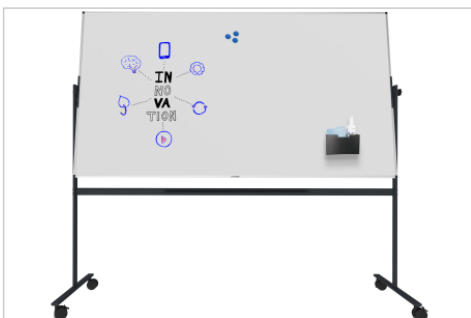

UNITE kantelbaar whiteboard 120x220cm

- Instapmodel kantelbaar whiteboard voor regelmatig gebruik op kantoor, in de klas of in een industriële omgeving
- Geschikt om met droog uitwisbare whiteboard markers te beschrijven
- Dubbelzijdig, magnetisch bordoppervlak van gelakt staal
- Aluminium frame met grijze kunststof hoekdoppen (Pantone 433C)
- Gemonteerd op een robuust en mobiel onderstel dat 360° kan draaien en voorzien van 4 zwenkwielen (waarvan 2 vergrendelbaar)
- Afleggoot van (100 cm) met eindkapjes, montageset en montagehandleiding meegeleverd
- Legamaster biedt een breed scala aan accessoires: Wij adviseren de 27-delige STARTER Whiteboard Accessoireset en droog uitwisbare board markers

- Goed schrijfooppervlak en eenvoudig droog uitwisbaar
- Magnetisch oppervlak: om makkelijk aantekeningen, schetsen en foto's op te hangen
- 10 jaar garantie op de perfecte beschrijfbaarheid en uitwisbaarheid van het bordoppervlak bij gebruik van Legamaster accessoires
- Dit product is gemaakt van materiaal afkomstig uit goed beheerde, FSC® - gecertificeerde bossen en andere gecontroleerde bronnen (FSC C158462)

Art.No. **7-108478**

GTIN **8713797105354**

Specificaties

In hoogte verstelbaar	Nee
Oppervlakte (materiaal/kleur)	Gelakt staal / Wit
Bordrand (materiaal/kleur)	Aluminium / Grijs
Bordhoek (materiaal/kleur)	Kunststof / Grijs
Magnetisch	Ja
Artikel afmetingen	2200 x 1200 x 12.6 mm
Verrijdbaar	Ja
Zwenkwielen	Ja
Aantal zwenkwielen	4
Aantal geremde zwenkwielen	2
Dubbelzijdig	Nee
Voorbedrukt	Ja
Type montage	Wandbevestiging met verborgen gleufstelsysteem
Meegeleverde accessoires	Afleggoot, Bevestigingsmateriaal
Certificering	FSC mix 70%
Garantie op product	2 Jaren
Garantie op oppervlak	10 Jaren